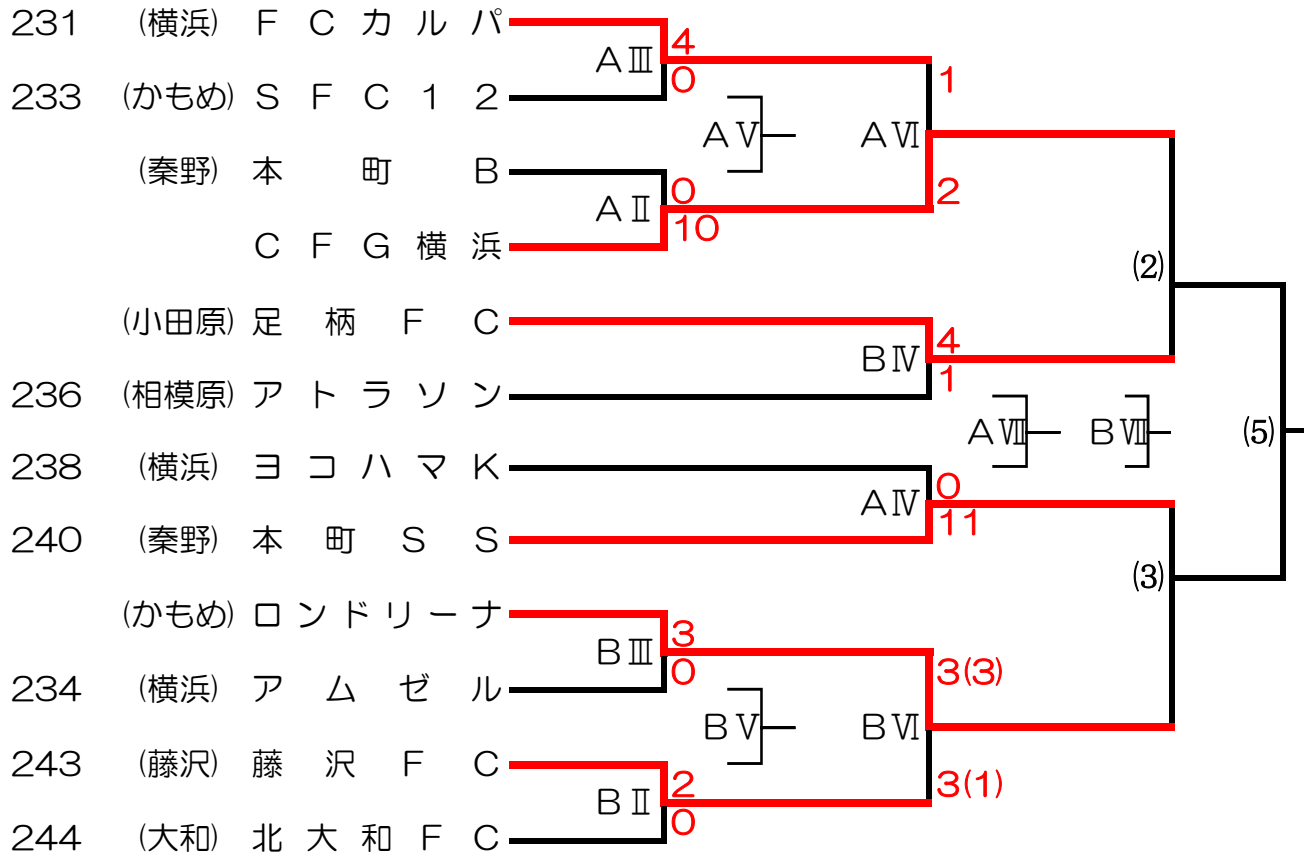

7 組み合わせ

8 審判割当

1月11日(月) 秦野市立おおね公園 A面(管理棟側)

No.	開始時間	(左側)	対戦	(右側)	主審	副審1	副審2	4審
AⅡ	09:20	C F G 横浜	10 - 0	本 町 B	FCカルパ	SFC12	SFC12	FCカルパ
AⅢ	10:10	S F C 1 2	0 - 4	F C カルパ	CFG横浜	本町B	本町B	CFG横浜
AⅣ	11:00	本 町 S S	11 - 0	ヨコハマK	SFC12	FCカルパ	FCカルパ	SFC12
AⅤ	11:50	本 町 B	0 - 3	S F C 1 2	本町SS	ヨコハマK	ヨコハマK	本町SS
AⅥ	12:40	C F G 横浜	2 - 1	F C カルパ	本町B	SFC12	SFC12	本町B
AⅦ	13:30	本 町 S S	5 - 0	アトラスン	CFG横浜	FCカルパ	FCカルパ	CFG横浜