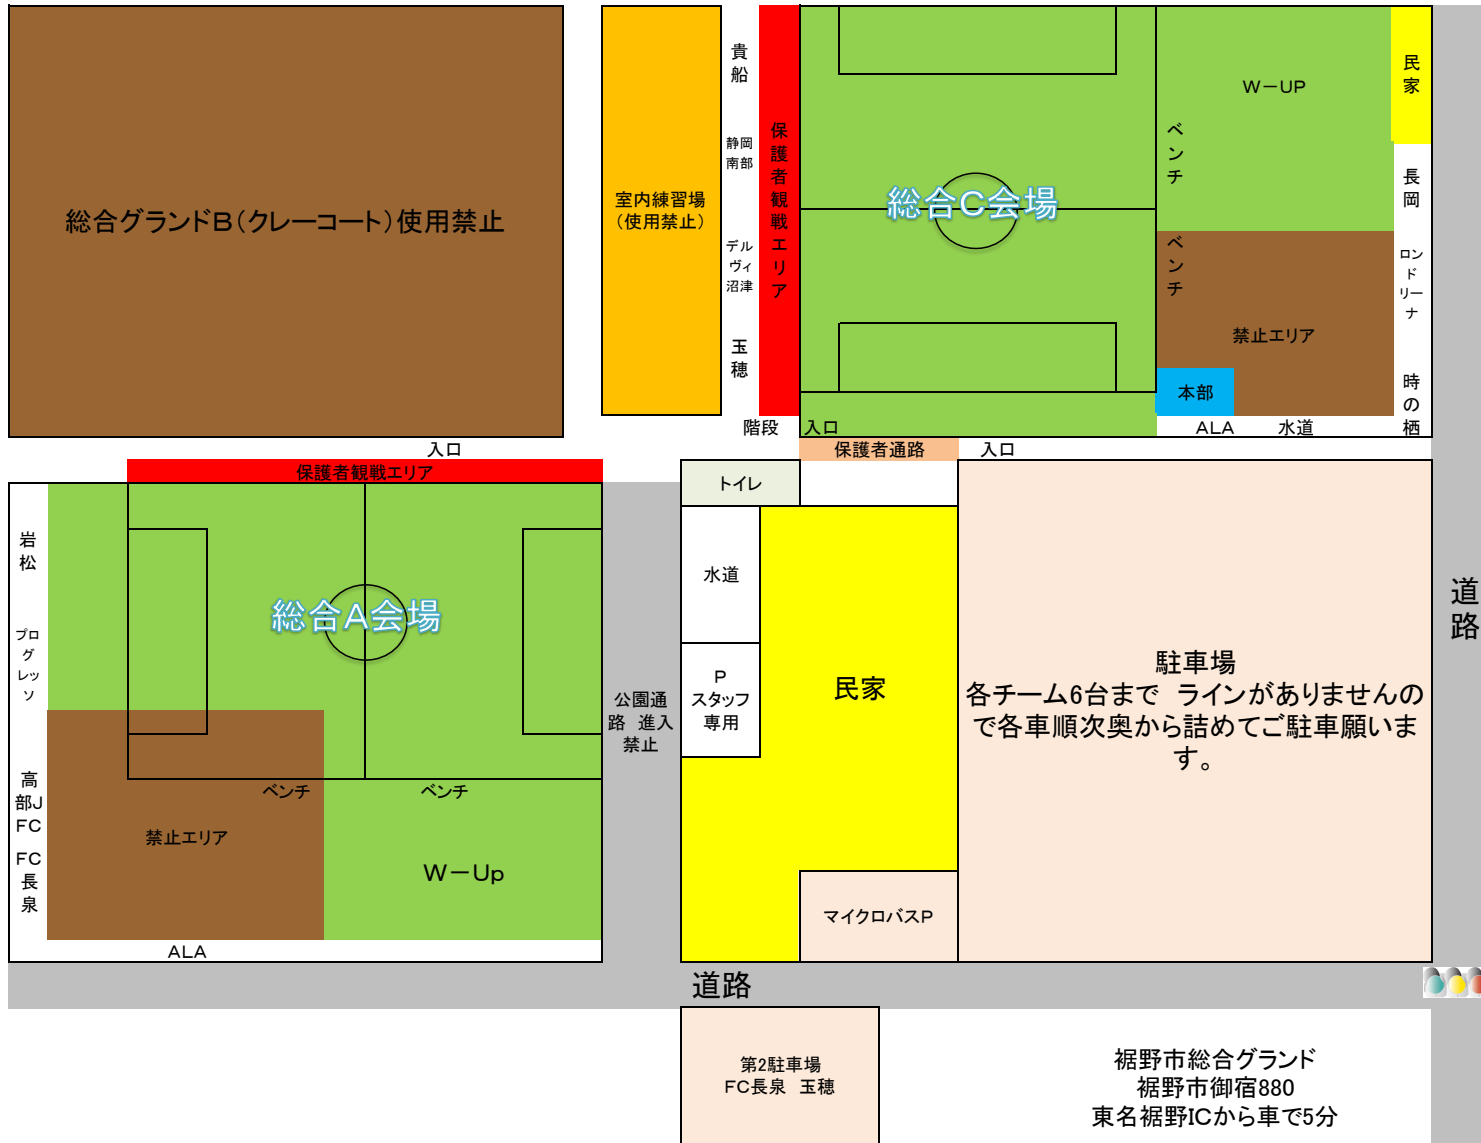

ALAフットボールフェスティバル U10 会場案内図

至東名裾野IC

第2駐車場  
FC長泉 玉穂

裾野市総合グラウンド  
裾野市御宿880  
東名裾野ICから車で5分