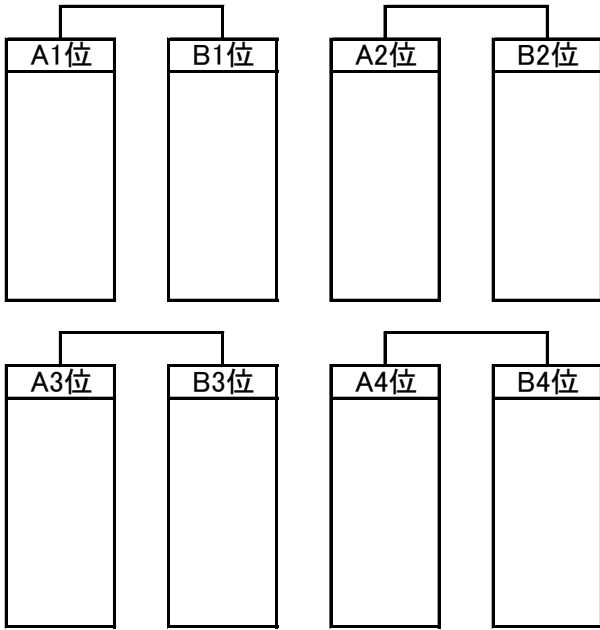

GW交流戦～H31-5/5(日)～

とちぎフットボールセンター

A	1	SUGAOサッカークラブ
	2	さつきヶ丘SSS
	3	野原グランディオスFC U-9
	4	しおやFCヴィガウス

B	5	P.S.T.C. LONDRINA
	6	NIKKO SPORTS CLUB U10セントラル
	7	大田原城山SC
	8	ヴェルフェ矢板