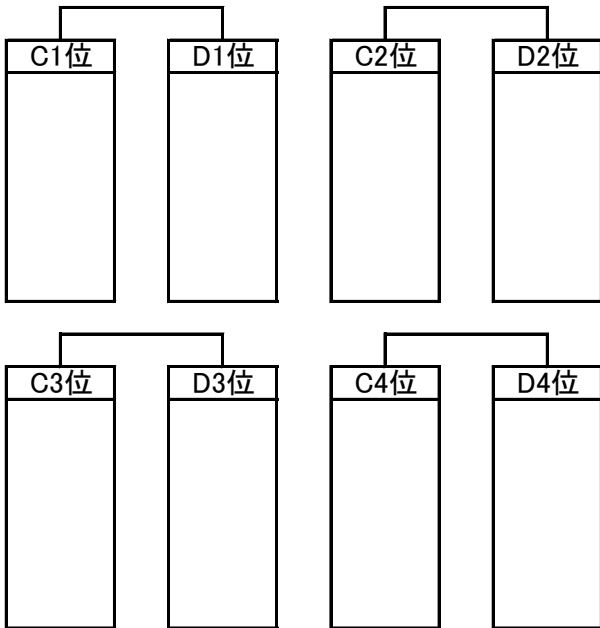

ヴェルフェドリームフィールド

C	9	上河内JSC
	10	小山三小FC
	11	野原グランディオスFC U-10
	12	FC SFIDA

D	13	国本JSC
	14	NIKKO SPORTS CLUB U10セレソン
	15	祖母井クラブ
	16	BLUE THUNDER

とちぎフットボールセンター

時間	A		B	
① 9:20	1	- 2	3	- 4
② 10:00	6	- 7		
③ 10:40	1	- 3	2	- 4
④ 11:20	5	- 7	6	- 8
⑤ 12:00	1	- 4	2	- 3
⑥ 12:40	5	- 6	7	- 8
13:20	5	- 8	休憩	
⑦ 14:00	A3位	- B3位	A4位	- B4位
⑧ 14:40	A1位	- B1位	A2位	- B2位

ヴェルフェドリームフィールド

時間	C		D	
① 9:20	9	- 10	11	- 12
② 10:00	13	- 14	15	- 16
③ 10:40	9	- 11	10	- 12
④ 11:20	13	- 15	14	- 16
⑤ 12:00	9	- 12	10	- 11
⑥ 12:40	13	- 16	14	- 15
13:20	休憩		休憩	
⑦ 14:00	C3位	- D3位	C4位	- D4位
⑧ 14:40	C1位	- D1位	C2位	- D2位

【注意事項】

※ 審判は当該チームにてお願い致します。
※ 受付:クラブハウス前(8:00～)

※ 試合時間:15-5-15