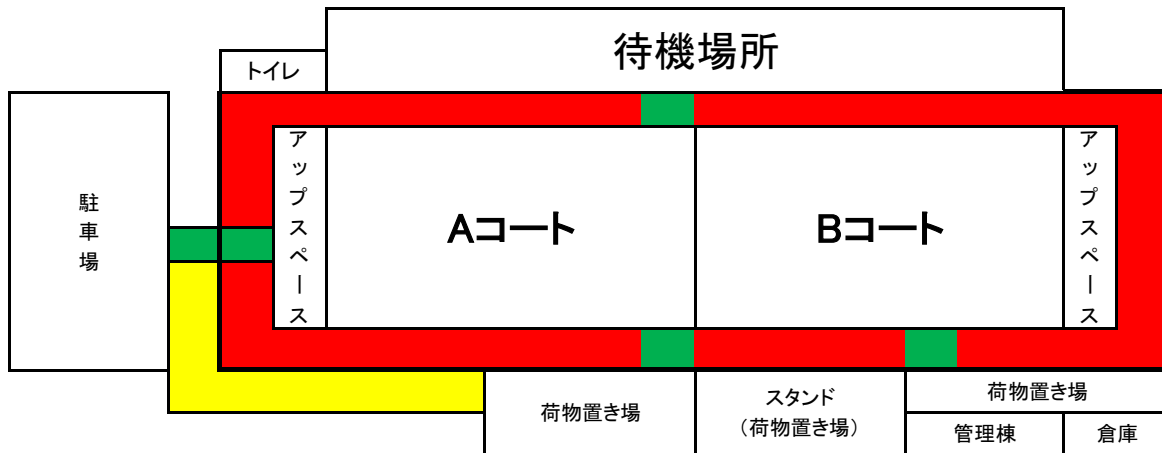

横三新U13交流戦

3月22日(金)8時半から16時半 潮風スポーツ公園

《潮風Aコート: 駐車場側》

	開始時間	終了時間	対 戦 カ ー ド		
1	11:40	11:58	ロンドリーナ	-	リーベルプント
2	12:00	12:18	ロンドリーナ	-	座間FC
3	12:20	12:38	ロンドリーナ	-	リーベルプント
4	12:40	12:58	ロンドリーナ	-	横浜栄FC
5	13:00	13:18	座間FC	-	横浜栄FC
6	13:20	13:38	座間FC	-	リーベルプント
7	13:40	13:58	横浜栄FC	-	リーベルプント
8	14:00	14:18	横浜栄FC	-	アトラソンFC
9	14:20	14:38	横浜栄FC	-	アトラソンFC
10	14:40	14:58	座間FC	-	アトラソンFC
11	15:00	15:18	座間FC	-	アトラソンFC
12	15:20	15:38	座間FC	-	横浜栄FC
13	15:40	15:58	座間FC	-	横浜栄FC

《潮風Bコート: 管理棟側》

	開始時間	終了時間	対 戦 カ ー ド		
1	11:40	11:58	ロンドリーナ	-	FC厚木MELLIZO
2	12:00	12:18	ロンドリーナ	-	リーベルプント
3	12:20	12:38	ロンドリーナ	-	アトラソンFC
4	12:40	12:58	ロンドリーナ	-	リーベルプント
5	13:00	13:18	FC厚木MELLIZO	-	アトラソンFC
6	13:20	13:38	FC厚木MELLIZO	-	リーベルプント
7	13:40	13:58	アトラソンFC	-	リーベルプント
8	14:00	14:18	FC厚木MELLIZO	-	座間FC
9	14:20	14:38	FC厚木MELLIZO	-	座間FC
10	14:40	14:58	FC厚木MELLIZO	-	横浜栄FC
11	15:00	15:18	FC厚木MELLIZO	-	横浜栄FC
12	15:20	15:38	FC厚木MELLIZO	-	アトラソンFC
13	15:40	15:58	FC厚木MELLIZO	-	アトラソンFC

* 試合時間は18分ゲーム

* 試合開始時および終了後はセンターラインでの横並び挨拶をお願いします。ベンチ挨拶はなし。

* 試合終了時間が過ぎた場合は、本部より終了の合図を行いますので、審判の方は試合終了をお願いします。

公園は朝8時開門となります。8時前に公園入口の路上に絶対に駐車しないで下さい。8時過ぎに公園到着をお願いします。

公園到着後は駐車場もしくは芝生の丘で待機をお願いします。

有料施設内(フェンス内)への入場は11時半となります。指示があるまでは絶対に入らないで下さい。

保護者の試合観戦は観戦スタンド、管理棟バルコニー、トラックの外側にてお願いします。

管理棟内での飲食等、施設の利用注意事項を必ずお守り下さい。

《注意事項》

■ トラック内は通行禁止です。 ■ 必ずトラックの外側を通行して下さい。

■ ピッチ内に入る場合は必ず人工芝を渡して下さい。

* ただし試合中のボール拾いで選手がトラック内に入るのはいけません。