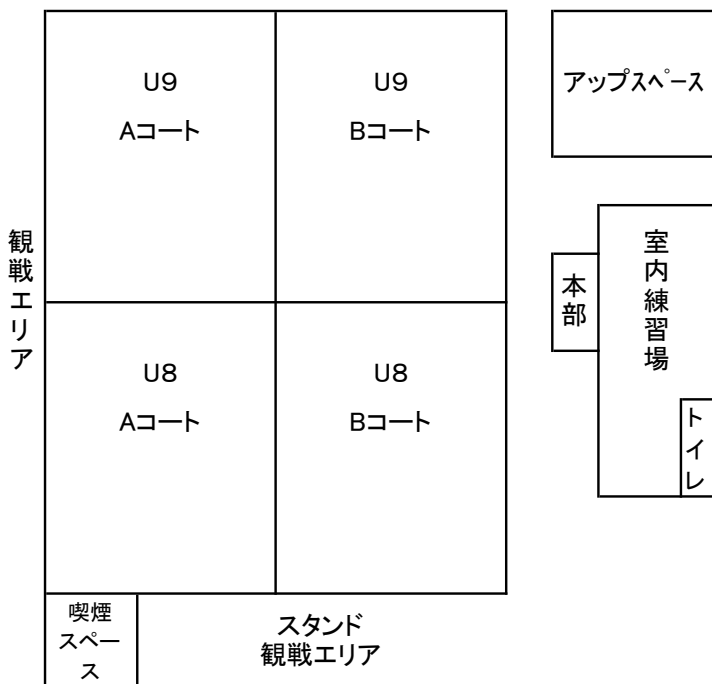

# FACT FRIENDLY FESTA U-8・U-9

11月19日(土)										
U-8					時間	U-9				
Aコート		Bコート				Aコート		Bコート		
FACT vs マーレ	ウヱッツラ vs 沼津第四	10:00	FACT vs FC浜須賀	ウヱッツラ vs 横三FC						
ウオルケノ vs <b>ロドリナ</b>	FACT vs ウヱッツラ	10:30	蹴力FC vs <b>ロドリナ</b>	FACT vs ウヱッツラ						
沼津第四 vs ウオルケノ	<b>ロドリナ</b> vs マーレ	11:00	横三FC vs 蹴力FC	<b>ロドリナ</b> vs FC浜須賀						
FACT vs 沼津第四	マーレ vs ウヱッツラ	11:30	FACT vs 横三FC	FC浜須賀 vs ウヱッツラ						
<b>ロドリナ</b> vs ウヱッツラ	FACT vs ウオルケノ	12:00	<b>ロドリナ</b> vs ウヱッツラ	FACT vs 蹴力FC						
マーレ vs ウオルケノ	沼津第四 vs <b>ロドリナ</b>	12:30	FC浜須賀 vs 蹴力FC	横三FC vs <b>ロドリナ</b>						
ウヱッツラ vs ウオルケノ	マーレ vs 沼津第四	13:00	ウヱッツラ vs 蹴力FC	FC浜須賀 vs 横三FC						
FACT vs <b>ロドリナ</b>	フレンドリー	13:30	FACT vs <b>ロドリナ</b>	蹴力 vs 横三FC						
フレンドリー	フレンドリー	14:00	ウヱッツラ vs FC浜須賀	FC浜須賀 vs 横三FC						
フレンドリー	フレンドリー	14:30	フレンドリー	FACT vs 横三FC						

### 観戦エリア