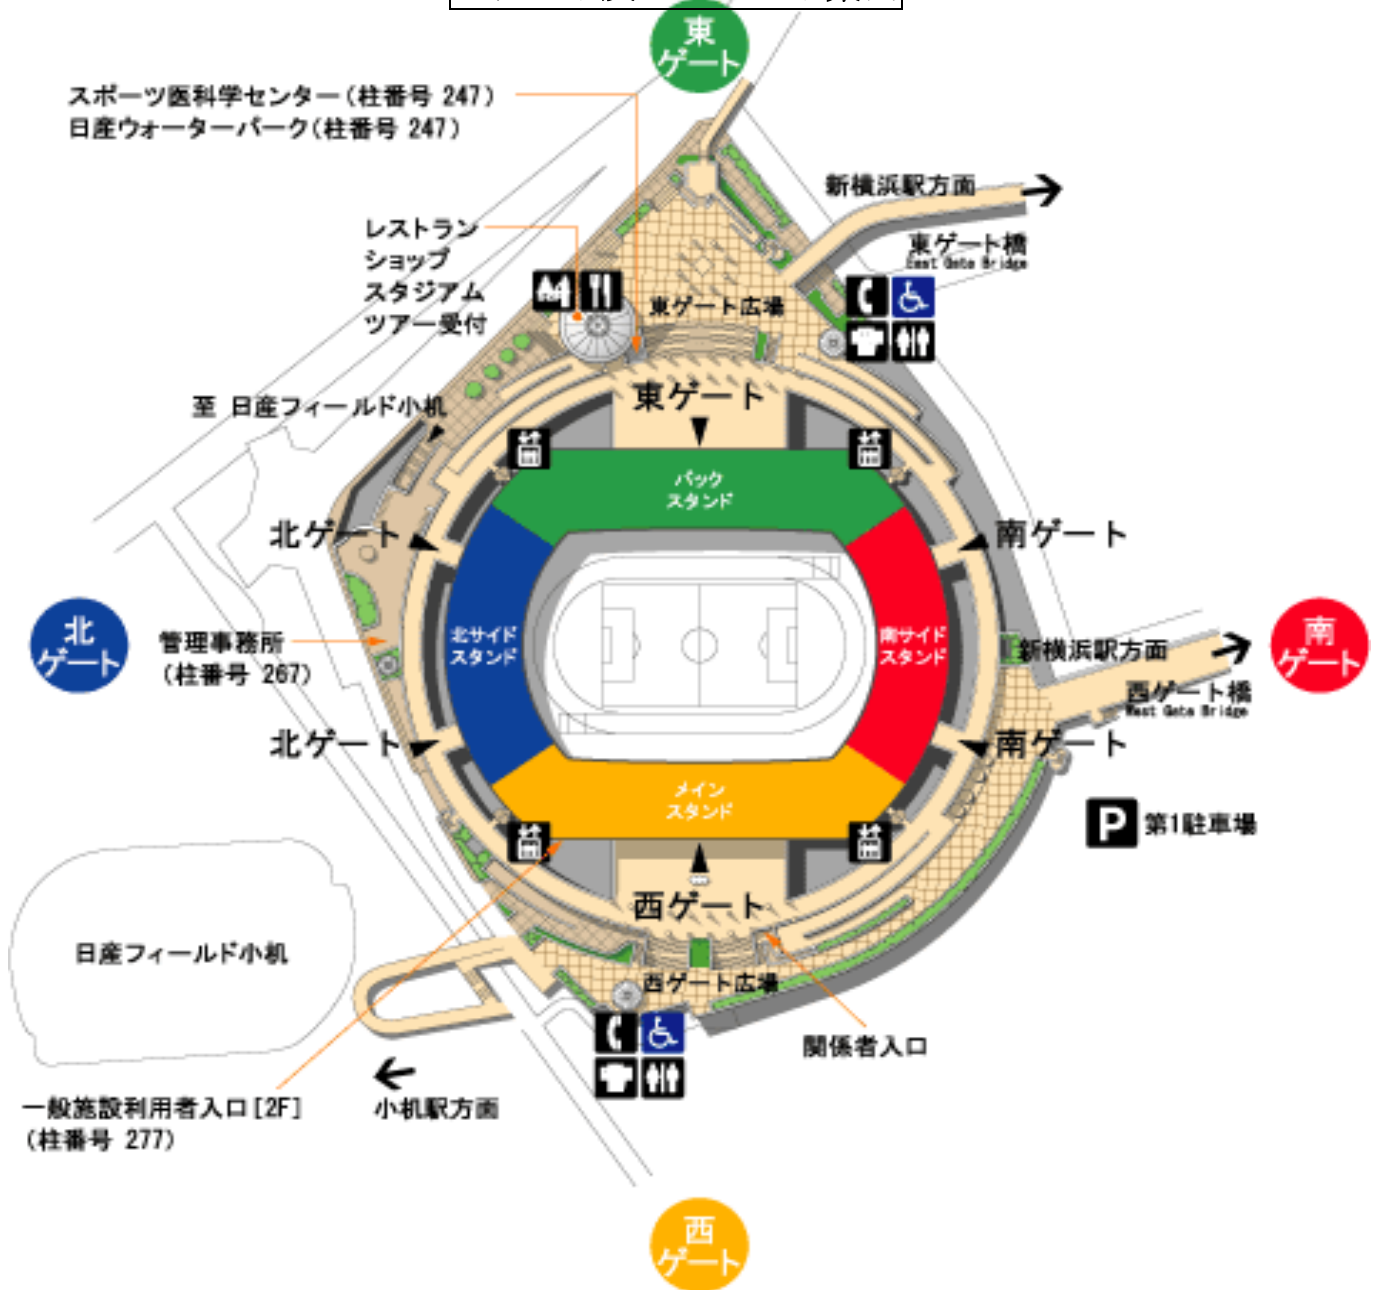

ゲート及びスタンド案内

◇西ゲートのみ出入り可能です。(他のゲートは開いていません)

開場時間は 午前の部 9:00 午後の部 12:40 です。

開場時間に合わせてお越しください。

◇車は第1駐車場をご利用ください。(有料)

◇観戦は1階メインスタンドにチームごとにお座りください。

最前列から3列までは、空けて下さい。

試合進行中チームの優先席と致します。

同じグループのチームと譲り合ってお座りください。

◇トイレはゲートを入ってすぐのところにあります。

◇場内は禁煙です。喫煙は場外で携帯灰皿を用意してお願いします。

◇競技場内は広いので、お子様だけで移動しないようお願いいたします。

◇コンコースは柵で仕切っています。メインスタンド以外は行かないで下さい。