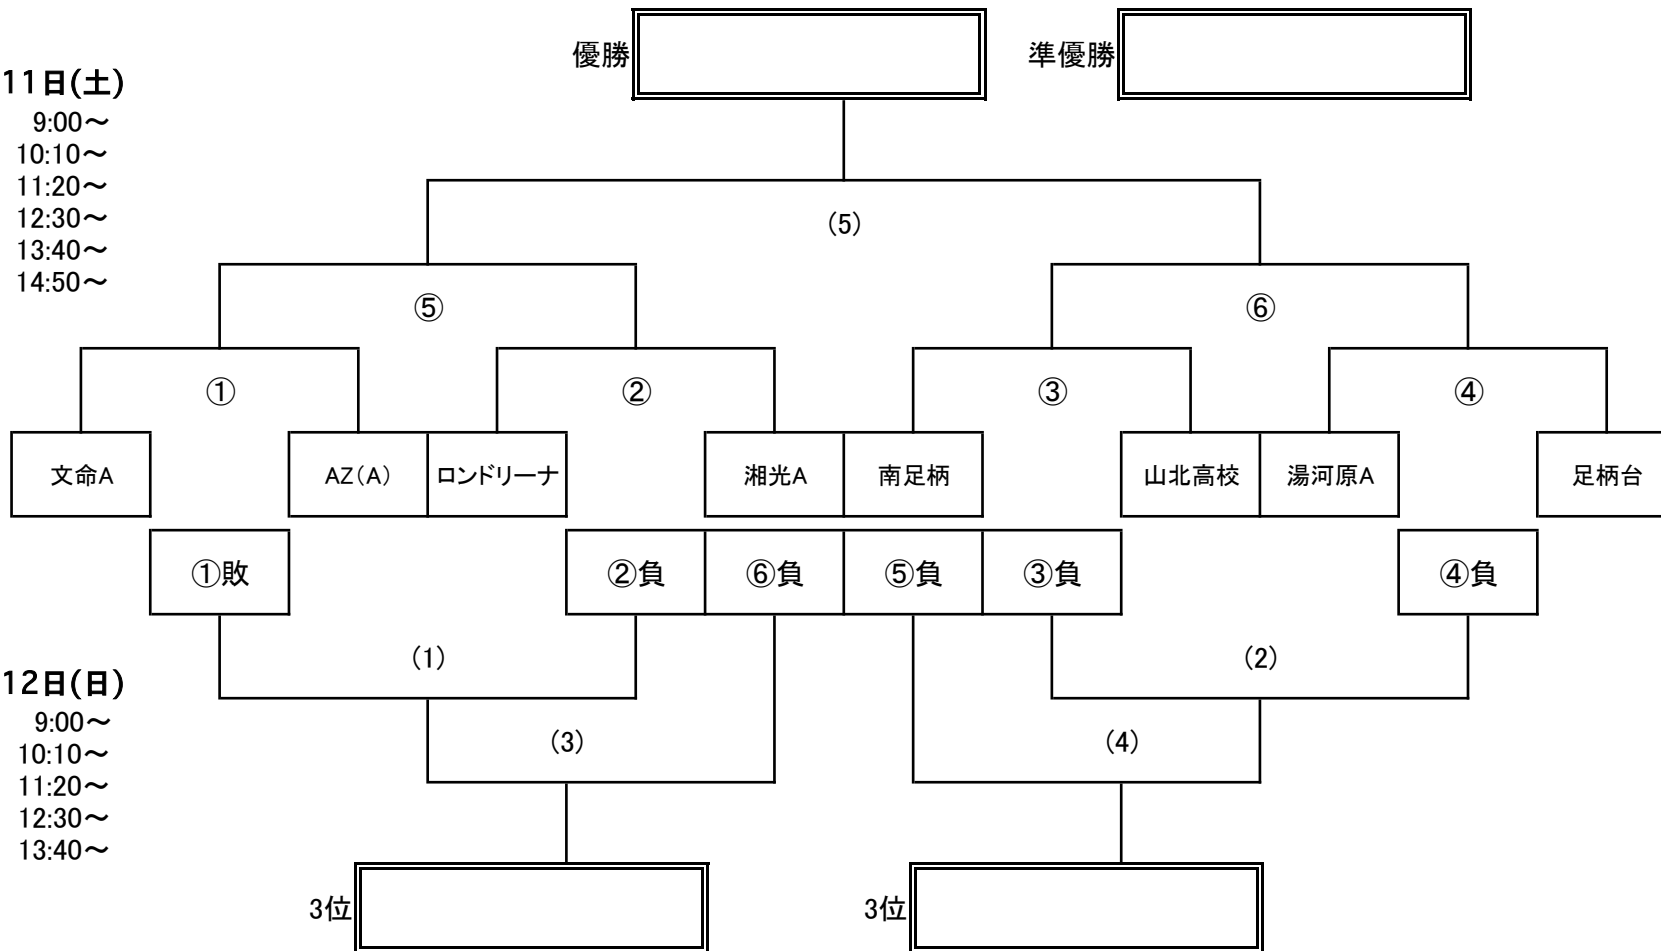

第26回 あしがらグリーンカップ 組合せ表

1部トーナメント (南足柄市体育センター会場)

3月11日(土)

- ① 9:00~
- ② 10:10~
- ③ 11:20~
- ④ 12:30~
- ⑤ 13:40~
- ⑥ 14:50~

3月12日(日)

- (1) 9:00~
- (2) 10:10~
- (3) 11:20~
- (4) 12:30~
- (5) 13:40~