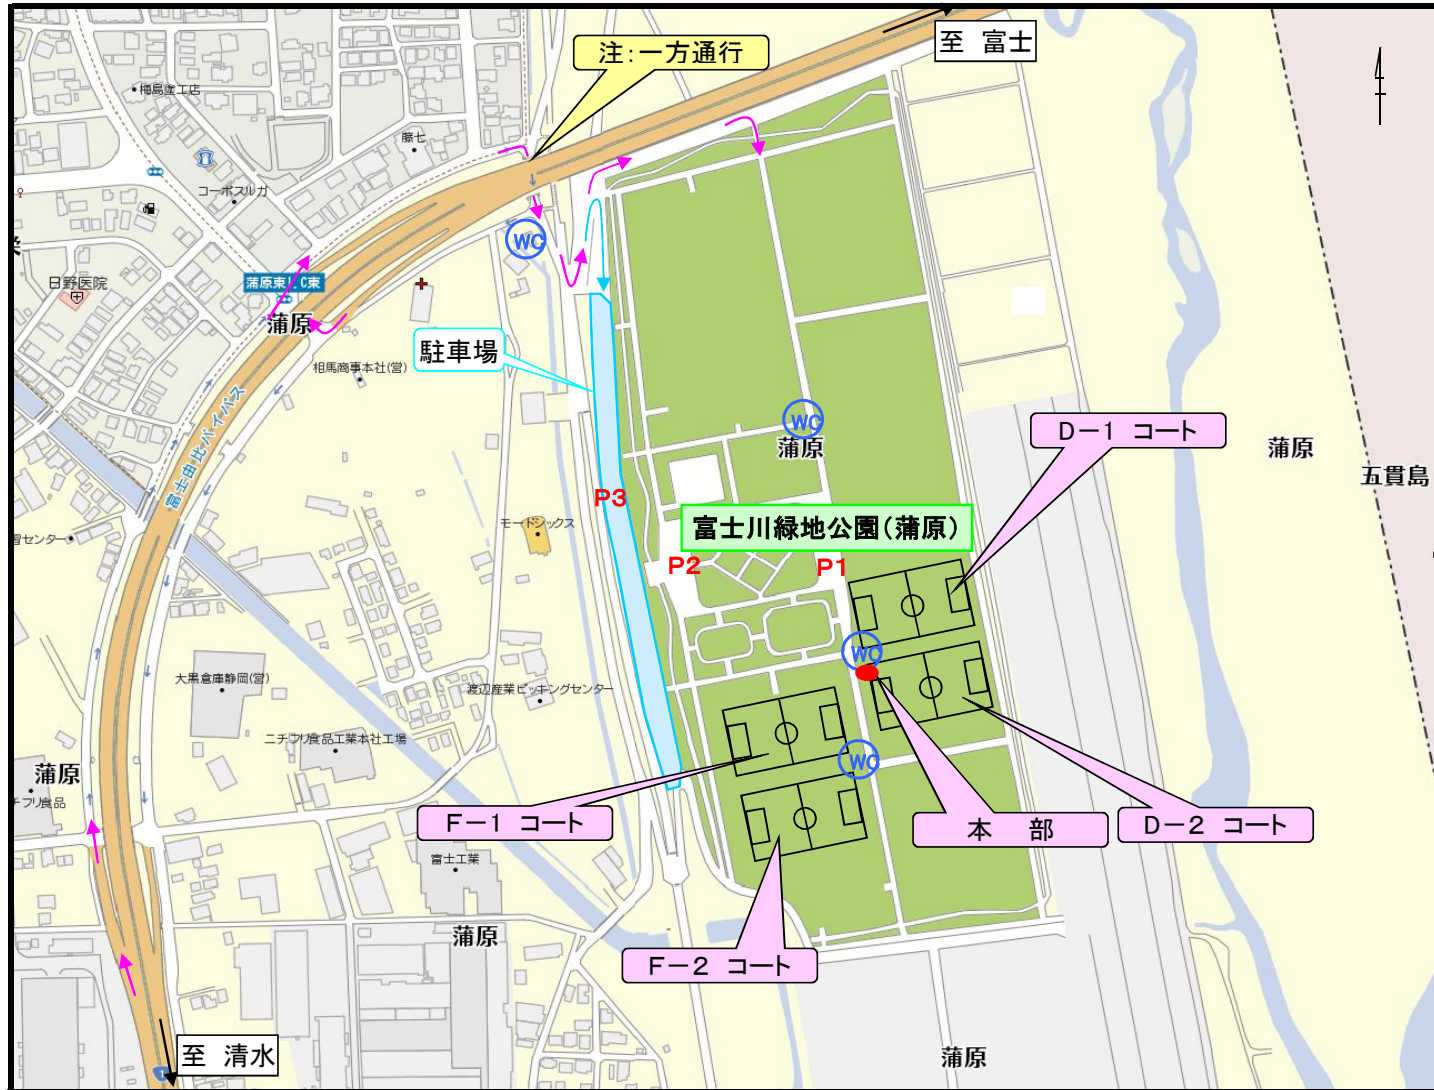

富士川緑地公園(静岡市清水区蒲原)

- ・会場内での交通事故等の責任は負いかねます。
- ・会場内(P1・P2)への駐車は各チーム5台までとさせていただきます。それ以外の車両はP3へ駐車願います。
- ・会場内にての路上駐車は禁止します。