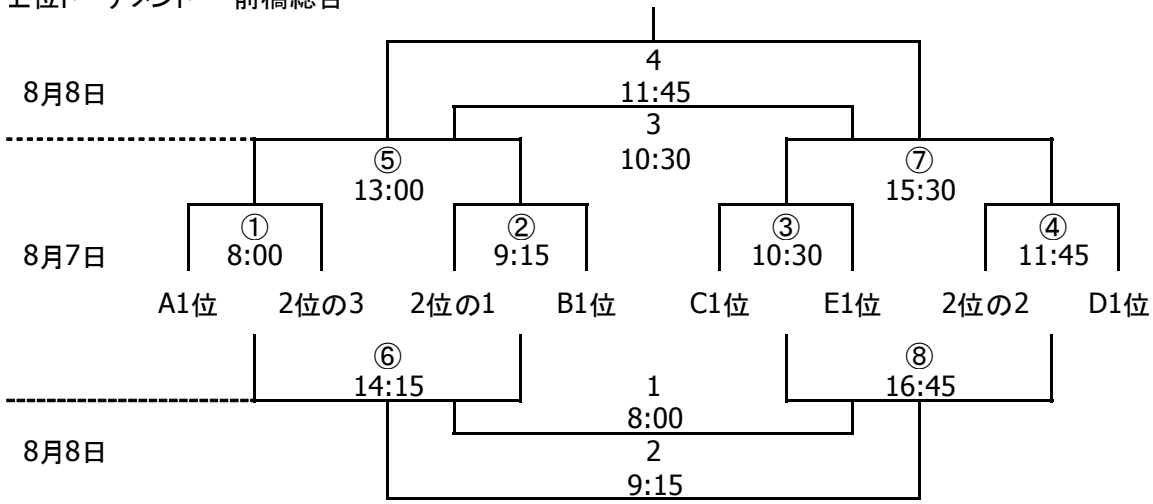

上位トーナメント 前橋総合