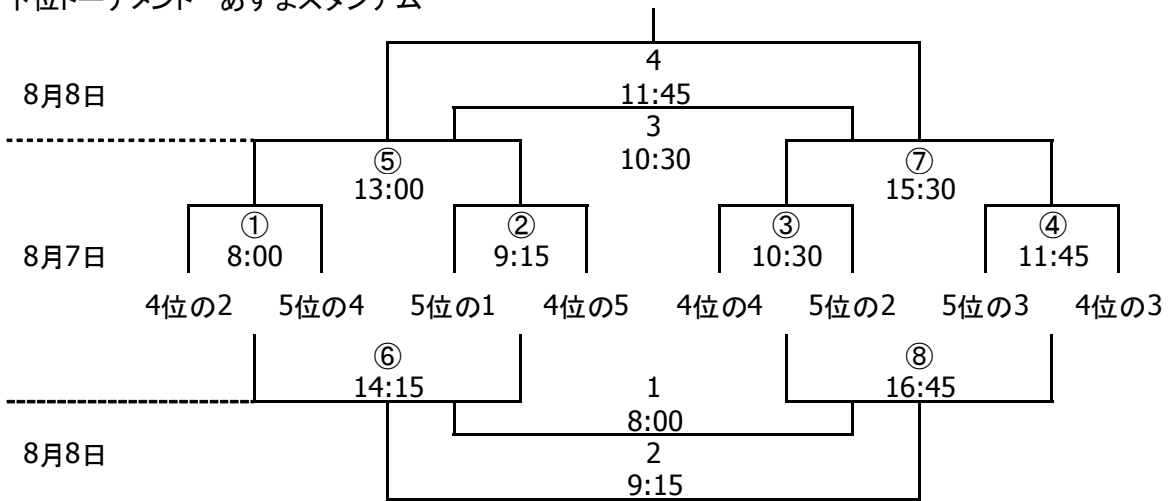

B・C・Dブロック 8/5

第一試合	10:00	1-5
第二試合	11:15	2-4
第三試合	12:30	3-5
第四試合	13:45	1-4
第五試合	15:00	2-3

A・Eブロック 8/6

第一試合	9:00	1-3
第二試合	10:15	2-6
第三試合	11:30	4-5
第四試合	12:45	1-2
第五試合	14:00	3-5
第六試合	15:15	4-6

B・C・Dブロック 8/6

第一試合	9:00	1-3
第二試合	10:15	2-5
第三試合	11:30	3-4
第四試合	12:45	1-2
第五試合	14:00	4-5

- ※ 3日目・4日目についても運営上の都合上、試合会場に変更です。
- ※ 試合終了後は、選手同士近くの相手選手と握手して終わって下さい。
- ※ 試合終了時の相手ベンチへの挨拶は省略して下さい。

上位トーナメント 前橋総合

中位トーナメント 大胡総合

下位トーナメント あずまスタジアム

最下位リーグ 関南サッカーパーク

B: 関南サッカーパーク		①	②	③	④	勝点	得点	失点	順位
①	5位の5								
②	6位の1								
③	6位の2								
④	tonan SC TAKASAKI								

最下位リーグ 8/7

第一試合	9:00	1-4
第二試合	10:15	2-3
第三試合	12:30	1-3
第四試合	13:45	2-4

最下位リーグ 8/8

第一試合	9:00	1-2
第二試合	10:15	3-4

注1 tonan SC TAKASAKIは最下位リーグのみ参加します。

注2 2位から6位の1. 2. 3. 4. 5はリーグ戦の順位決定と同様に決定します。

ただし当該の対戦がないので即抽選とします。