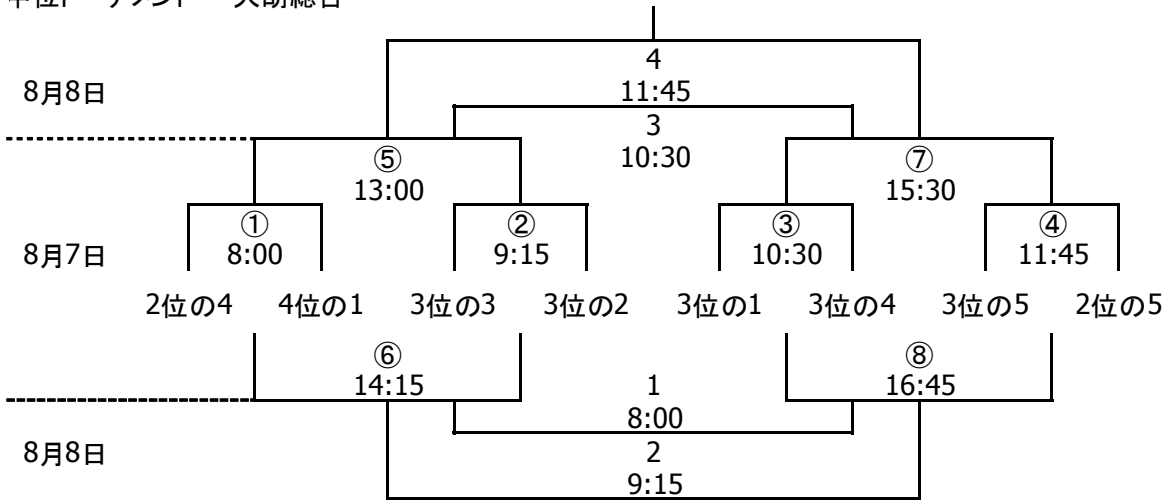

B・C・Dブロック 8/5

第一試合	10:00	1-5
第二試合	11:15	2-4
第三試合	12:30	3-5
第四試合	13:45	1-4
第五試合	15:00	2-3

A・Eブロック 8/6

第一試合	9:00	1-3
第二試合	10:15	2-6
第三試合	11:30	4-5
第四試合	12:45	1-2
第五試合	14:00	3-5
第六試合	15:15	4-6

B・C・Dブロック 8/6

第一試合	9:00	1-3
第二試合	10:15	2-5
第三試合	11:30	3-4
第四試合	12:45	1-2
第五試合	14:00	4-5

- ※ 3日目・4日目についても運営上の都合上、試合会場に変更です。
- ※ 試合終了後は、選手同士近くの相手選手と握手して終わって下さい。
- ※ 試合終了時の相手ベンチへの挨拶は省略して下さい。

上位トーナメント 前橋総合

中位トーナメント 大胡総合

下位トーナメント あずまスタジアム

最下位リーグ 関南サッカーパーク

B: 関南サッカーパーク		①	②	③	④	勝点	得点	失点	順位
①	5位の5								
②	6位の1								
③	6位の2								
④	tonan SC TAKASAKI								